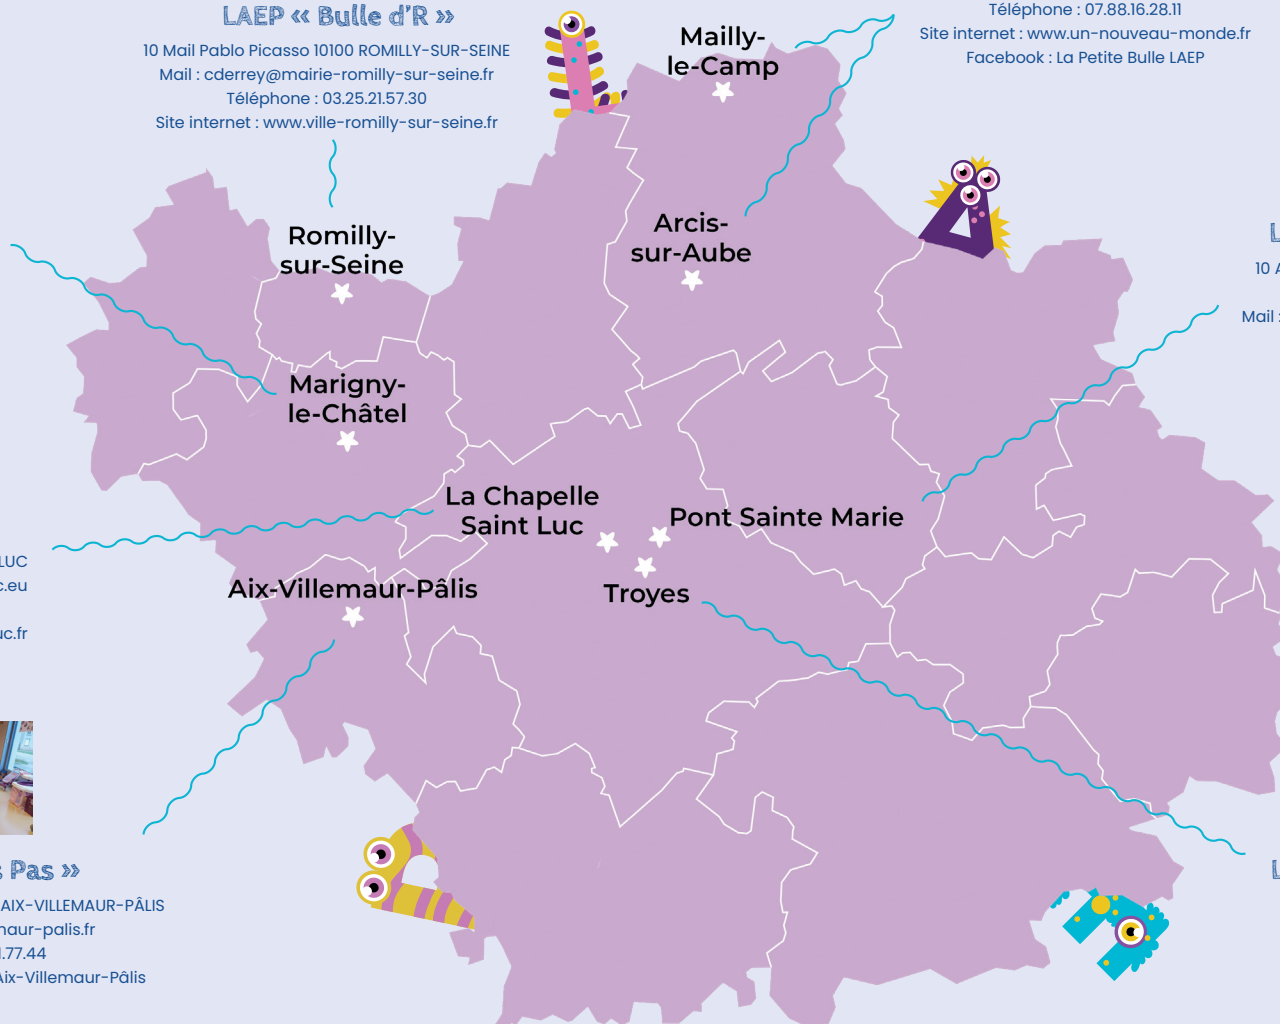

LAEP « Bulle d'R »

10 Mail Pablo Picasso 10100 ROMILLY-SUR-SEINE
Mail : cderrey@mairie-romilly-sur-seine.fr
Téléphone : 03.25.21.57.30
Site internet : www.ville-romilly-sur-seine.fr

LAEP « La Parent'Aïse »

5 Ruelle Picard Vallot 10350 MARGNY-LE-CHÂTEL
Mail : marigny.cgam@gmail.com
Téléphone : 03.51.19.00.10
Facebook : La Parent'Aïse LAEP Marigny-le-Châtel

LAEP « Parent'Aïle »

30 Rue Marie Noël 10600 LA CHAPELLE ST-LUC
Mail : cmas100jours@la-chapelle-st-luc.eu
Téléphone : 06.14.47.59.79
Site internet : www.ville-la-chapelle-st-luc.fr

LAEP « A Petits Pas »

2 bis Rue Georges Renaudot 10160 AIX-VILLEMAUR-PÂLIS
Mail : laep.clas@aix-villemaur-palis.fr
Téléphone : 06.08.71.77.44
Facebook : LAEP « A Petits Pas » Aix-Villemaur-Pâlis

LAEP « La Petite Bulle »

Dans les locaux de la Maison des 1000 jours
Rue Gérard Fortier 10700 ARCIS-SUR-AUBE
ou Groupe scolaire rue des tonnelles 10230 MAILLY-LE-CAMP
Téléphone : 07.88.16.28.11
Site internet : www.un-nouveau-monde.fr
Facebook : La Petite Bulle LAEP

LAEP « Graine de Famille »

10 Avenue Michel Berger 10150 PONT STE-MARIE
ou 7 rue Sarrail 10150 PONT STE-MARIE
Mail : servicepetiteenfance@pont-sainte-marie.fr
Téléphone : 03.25.82.81.29
Site internet : www.pont-sainte-marie.fr
> rubrique « Enfance et jeunesse »

LAEP « La Maison des Petits Pas »

30 Rue Georges Clémenceau 10000 TROYES
Mail : maisondespetitaspas@yahoo.com
Téléphone : 07.45.10.92.62
Facebook : La maison des petits pas de Troyes